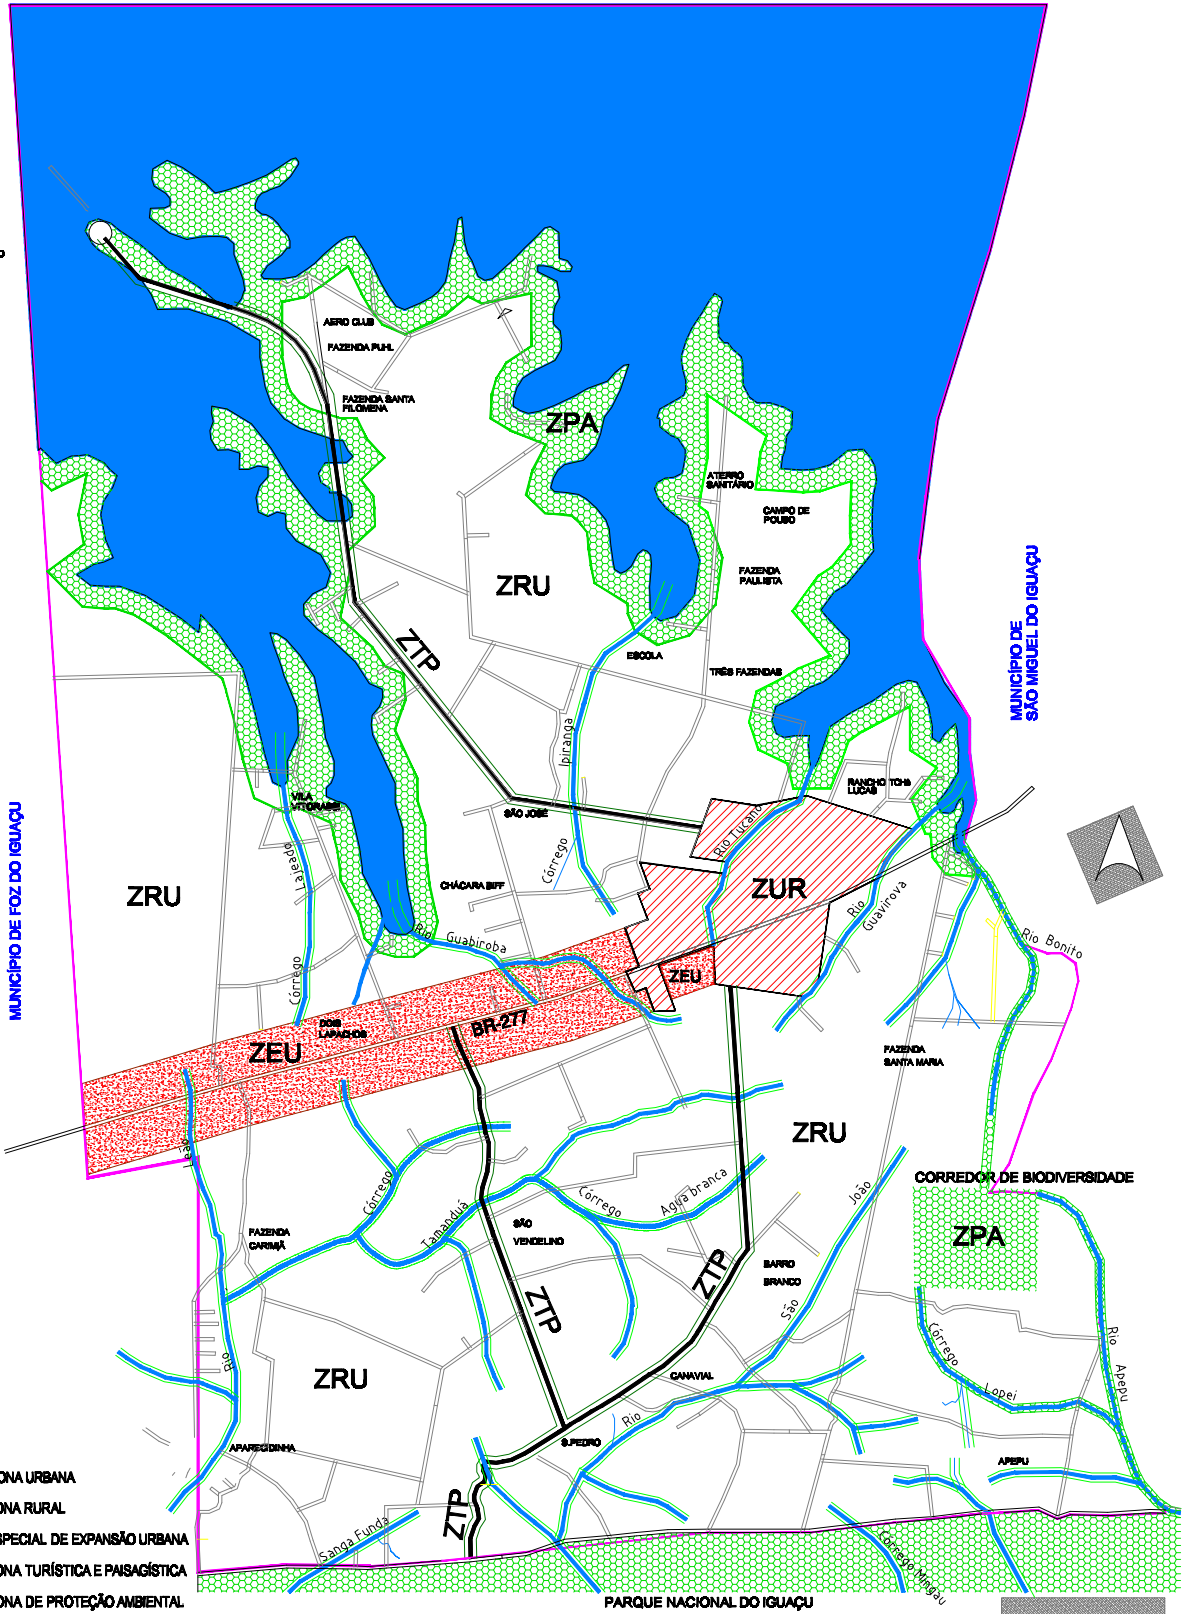

TERMINAL TURÍSTICO

LEGENDA

-  ZUR-MACROZONA URBANA
-  ZRU-MACROZONA RURAL
-  ZEU-MACR. ESPECIAL DE EXPANSÃO URBANA
-  ZTP-MACROZONA TURÍSTICA E PAISAGÍSTICA
-  ZPA-MACROZONA DE PROTEÇÃO AMBIENTAL
-  LAGO DE ITAIPU
-  LIMITE DO MUNICÍPIO

PDSTI

PLANO DIRETOR SANTA TEREZINHA DE ITAIPU
2006

ANEXO III
LEI DE USO E
OCUPAÇÃO DO SOLO

MACROZOEAMENTO DO MUNICÍPIO